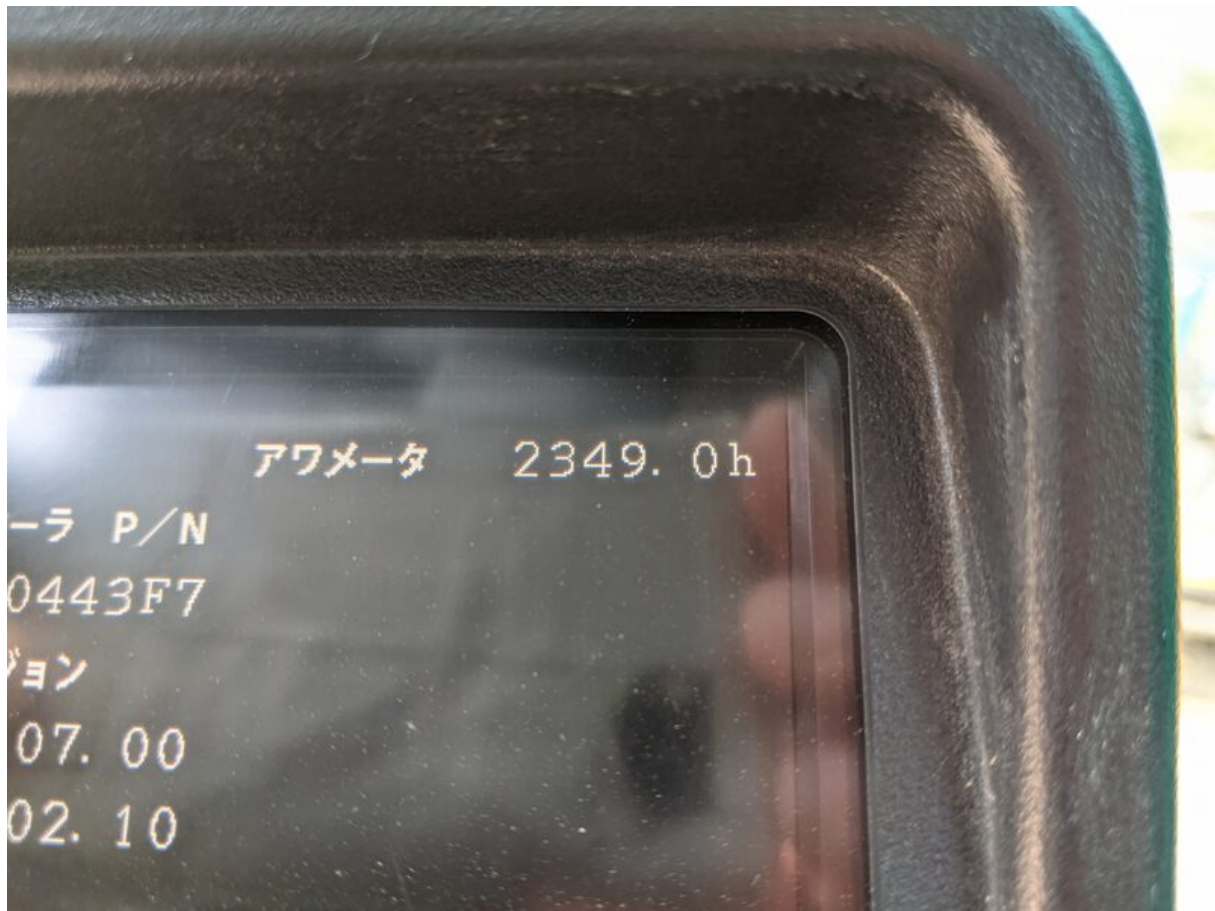

Model SK135SR-5

Serial YY08040108

Year 2019

Hours 2349

Photos taken at Jul. 23, 2024

SK135SR-5 油圧ショベル				
車名及び型式	コベルコ YDR-YY08/YH08			
機体質量 kg	12,000	最高走行速度	前進 km/h	5.6
定格出力 kW	78.5		後進 km/h	5.6
仕様	標準仕様機 ブーム4.68m アーム2.38m 基本ウエイト 500mm等高シュー ドーザ		労働安全衛生法に よる最も不利な仕様 (含解体用機械)	
機械総質量 kg	15,700		16,000	
平均接地圧 kPa	54		55	
バケット容量 m ³	0.24 ~ 0.57			
バケット質量 kg	280 ~ 400			
最大積載質量 (含バケット) kg	1,570			
アタッチメント 装着可能質量	解体用つかみ具 鉄骨切断具 コンクリート圧砕具 ブレーカユニット		kg	1,570
<small>アタッチメント装着可能質量は本体の安定度から計算された最大の質量です。 解体用つかみ具はつかんだ物の質量を含みます。 アタッチメントは油圧、油圧等に適合したものを装着してください。</small>				
コベルコ建機株式会社				
YY20T01844P2				