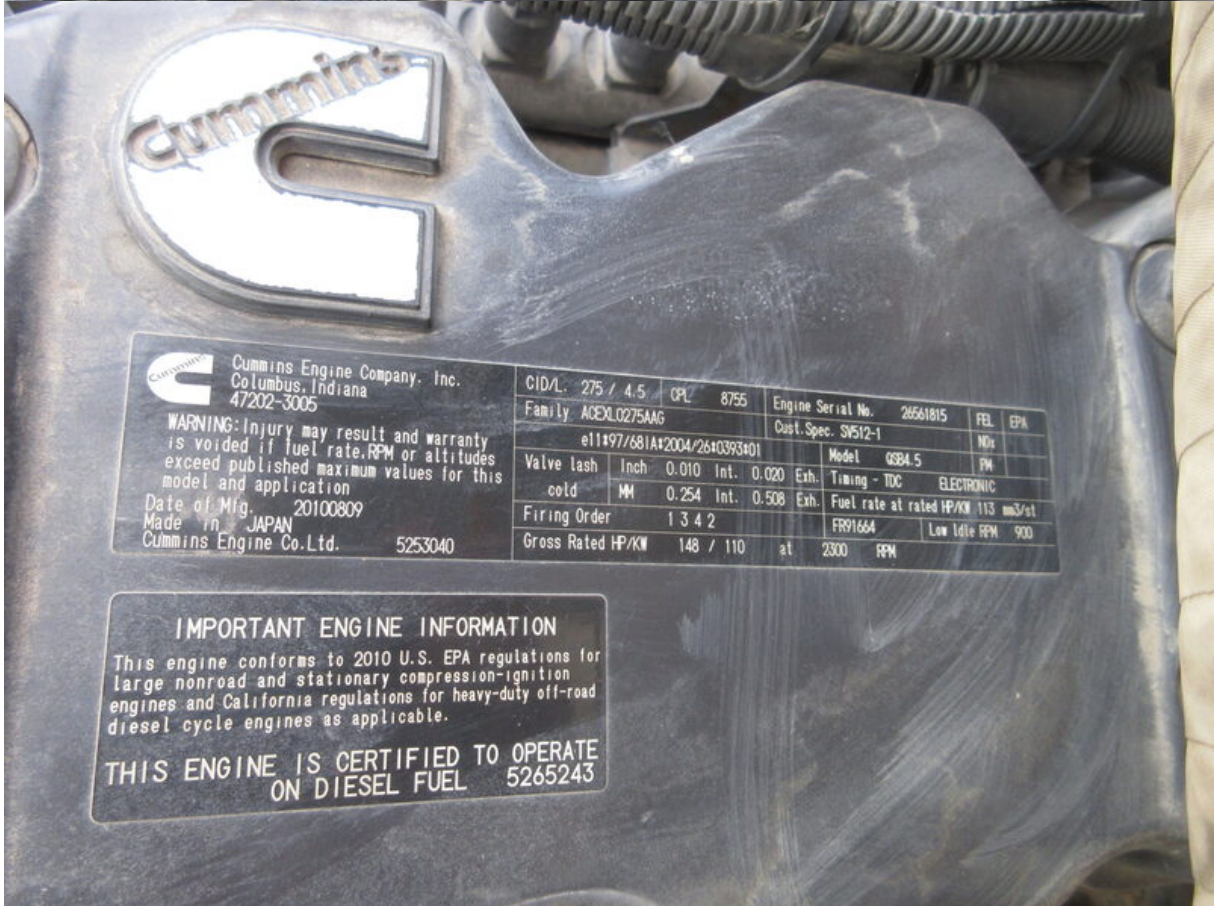

Model SV512D-1

Year 2010

Serial SV22-40176

Hours 3023

Photos taken at Jan. 09, 2024

SV512D-1

製造番号

40176

機体質量	機械総質量	安定度	定格出力	最高速度
12.0 t	12.0 t	右 左 31°	110 kW	11 km/h

酒井重工業株式会社

東京都港区芝大門1丁目4番8号

KO

47-19026-0

PRESSURE

SV22-40176

S
15-A