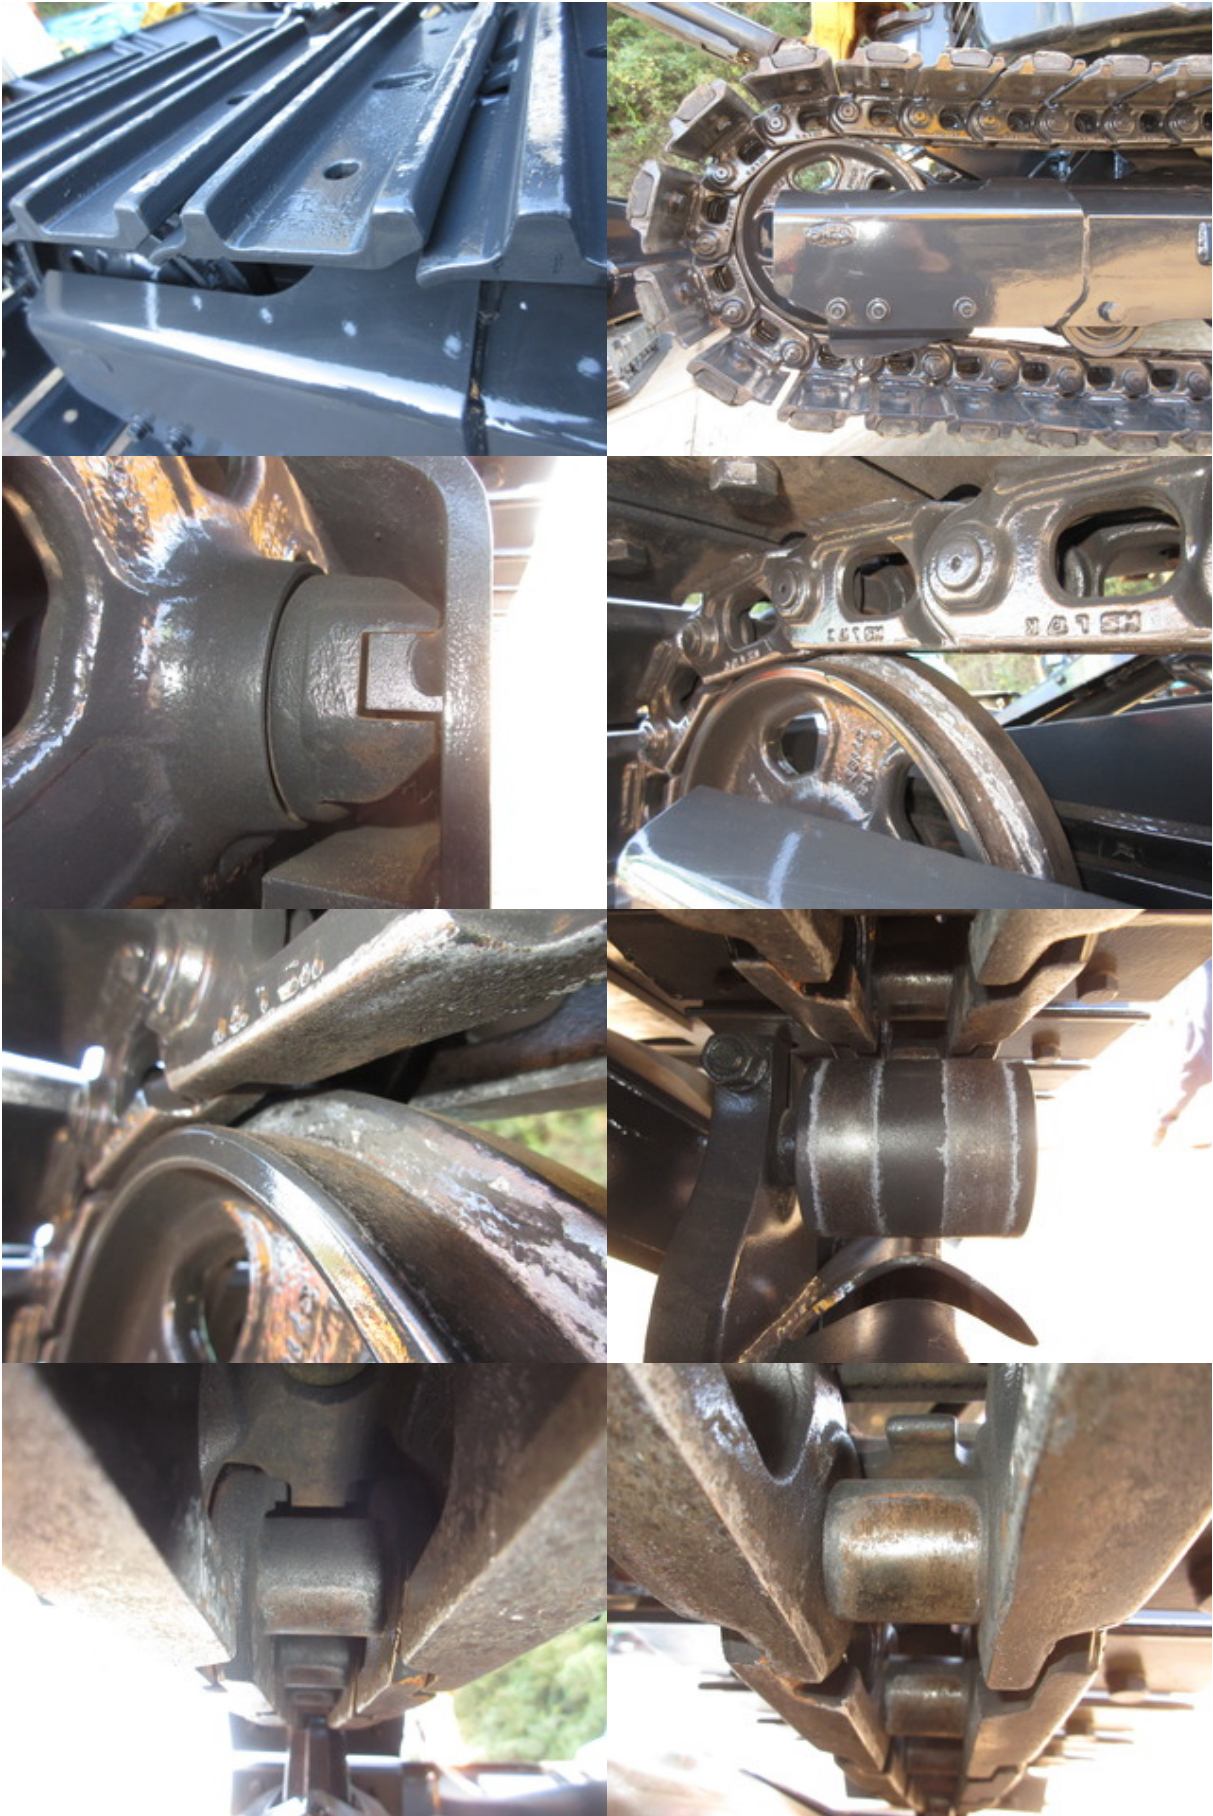

Model ViO30-6

Serial 6G949

Year 2018

Hours 1559

Photos taken at Nov. 02, 2023

他社操作パターン一覧

⚠ 本機を動かす場合は、事故防止の為、どのパターンの作業機の動きかを必ず確認してください。

A ISO、ヤンマー、クボタ 	B 小松 (日立、住友)
C 神鋼 (三菱、古河) 	D 三菱 (日鋼、O&K)