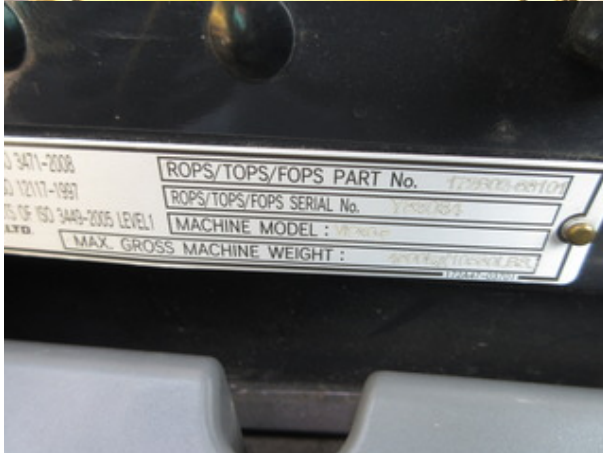

Model ViO30-6

Serial 6G949

Year 2018

Hours 1559

Photos taken at Nov. 02, 2023

他社操作パターン一覧

⚠ 本機を動かす場合は、事故防止の為、どのパターンの作業機の動きかを必ず確認してください。

A ISO、ヤンマー、クボタ 	B 小松 (日立、住友)
C 神鋼 (三菱、古河) 	D 三菱 (日鋼、O&K)