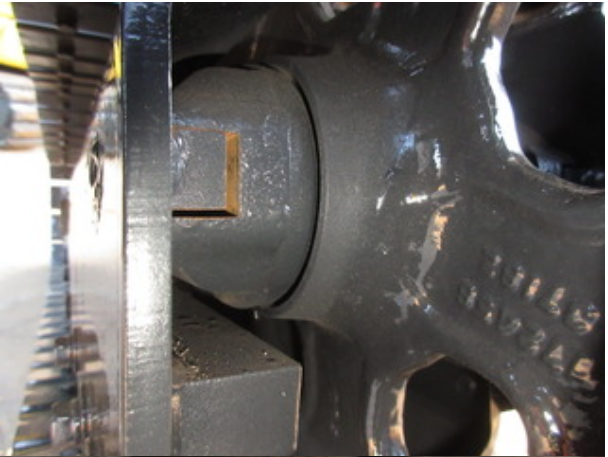

Model ViO30-6

Serial 6G949

Year 2018

Hours 1559

Photos taken at Nov. 02, 2023

他社操作パターン一覧

⚠ 本機を動かす場合は、事故防止の為、どのパターンの作業機の動きかを必ず確認してください。

A ISO、ヤンマー、クボタ 	B 小松 (日立、住友)
C 神鋼 (三菱、古河) 	D 三菱 (日鋼、O&K)