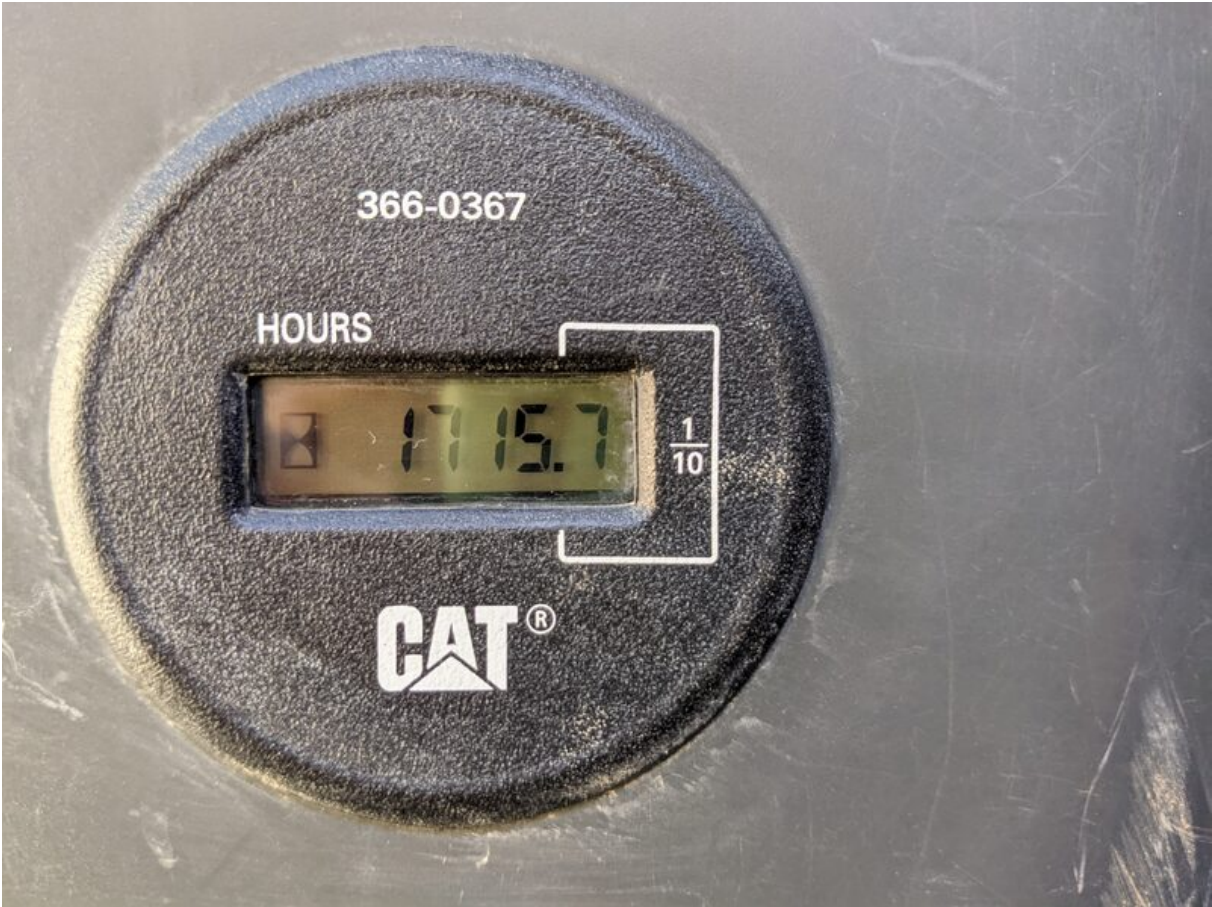

Model MST-1500VDR

Serial 035208

Year 2019

Hours 1716

Photos taken at Jul. 25, 2024

しない動きをすると、重大な怪我や死亡事故につながります。

1-68010-0110

機 種 MST-1500VDR

製 造 者 名 株式会社 諸 岡

最大積載質量 7,000kg

機械総質量 18,800kg

安定度(左右) 35° 以上

定格出力 168kw/2200min<sup>-1</sup>

最高走行速度 8.6km/h

平均接地圧  
(空車時) 27.6KPa