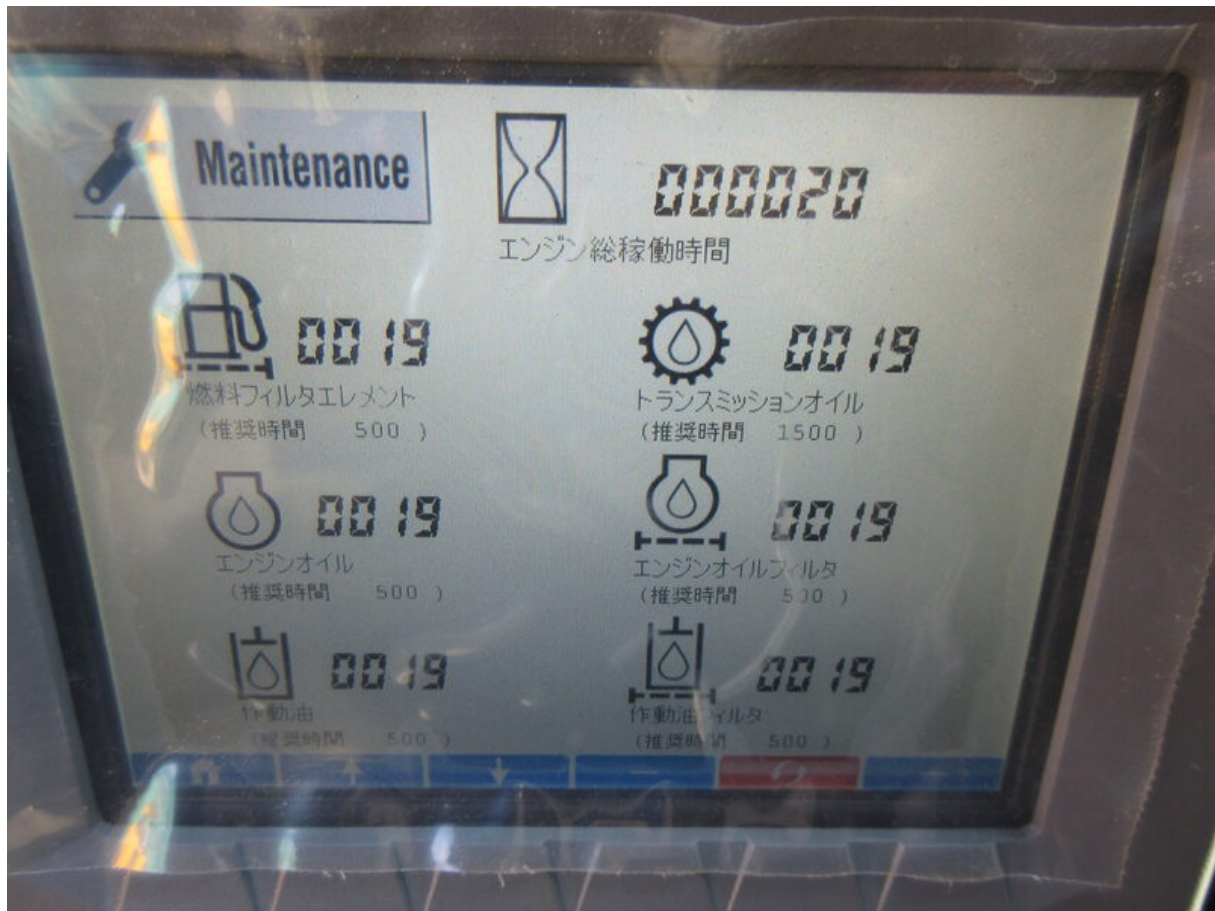

Model MST-2200VDR  
Year 2018

Serial 44102  
Hours 20

Photos taken at Mar. 08, 2022

1-68010-0110

機 種	MST-2200VDR
製 造 者 名	株式会社 諸 岡
最大積載質量	11,000kg
機械総質量	27,000kg
安定度(左右)	35° 以上
定 格 出 力	186kw/2200min <sup>-1</sup>
最高走行速度	10km/h
平均接地圧 (空車時)	35.4KPa

各  
場合、オペレー  
せし、  
機能せず、  
の意図しない動作をしたり、  
機器が損傷する事があります。  
1-12020-1050

**MOROOKA**

FOR USE ON THE FOLLOWING DUMPER

MACHINE MODEL	MST-2200VDR
ROPS SERIAL No.	186MG51
MANUFACTURE YEAR	2018
ROPS No.	17M-0100-G
FRAME No.	1-68510-0011
MAXIMUM MASS	1 4 5 0 0 Kg(Lb)