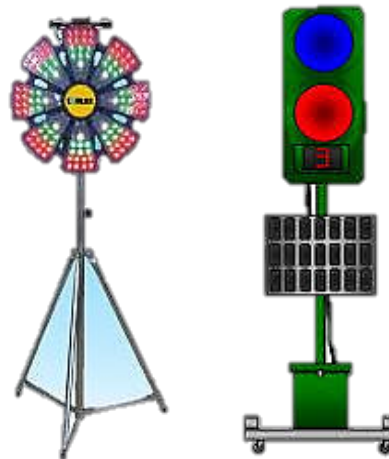

道路安全器具

メッセージボード

型式		CMF-330SH	CMF-330SVⅧ
重量	kg	90	80
寸法 長さ×幅×高さ	mm	1797×1200×900	1996×690×750
向き		横型	縦型
動力源	V	100/ソーラー	100/ソーラー

仮設信号機

型式		CGS230BS	CGS2250	CGS1250S	CGS125BB
寸法 長さ×幅×高さ	mm	700×700×2190	700×700×2035	700×700×1865	700×700×2215
重量	kg	62	50	47.5	59
点灯数		2灯式	2灯式	1灯式	1灯式
動力源	V	100/ソーラー	100/ソーラー	100/ソーラー	100/ソーラー

ソーラー式回転灯

型式		CX-M8-SO
寸法 長さ×幅×高さ	mm	600×600×1840
重量	kg	8
動力源		100/ソーラー

矢印板

カラーコーン